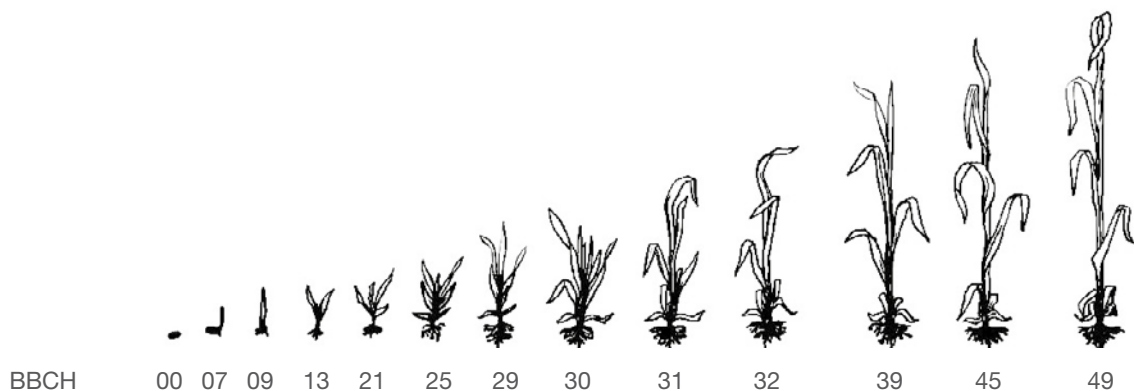

AgCelence
Dincolo de așteptări.

Caramba® 60 SL

AgCelence
Dincolo de așteptări.

Caramba® 60 SL

Soluția BASF - descriere

Regulator de creștere pentru cereale, crește rezistența plantelor la fenomenul de cădere