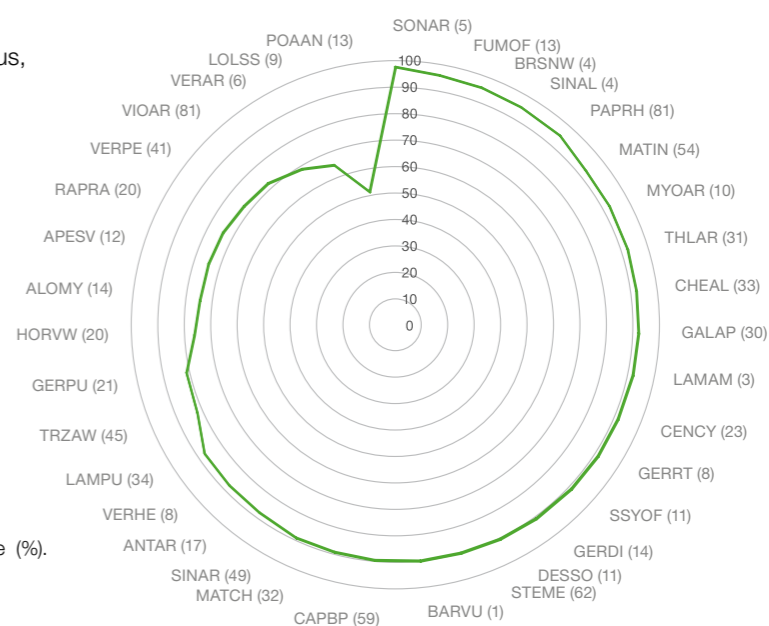

Cel mai larg spectru de combatere a buruienilor în rapiță

Principalele buruieni dicotiledonate

Buruieni crucifere

Buruieni monocotiledonate

Samulastra de cereale (stadii timpurii)

Cu Cleravo® Flex poți avea încrederea că principalele buruieni sunt combătute. În plus, este o soluție completă, care nu necesită amestecul cu alte erbicide.

Cleravo® Flex se aplică doar la hibridii de rapiță Clearfield®.

Eficacitate medie în combatere (%).
Aplicare în toamnă
Loturi BASF 2017-2021

Gestionează timpul și volumul de muncă în mod eficient

Timp și volum de muncă