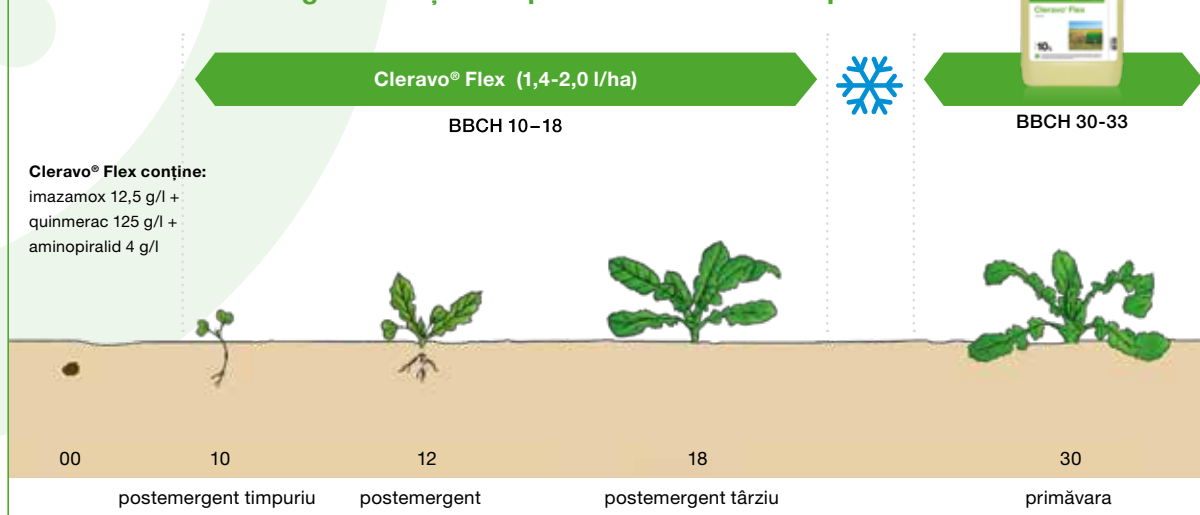

Cleravo® Flex

Erbicidul complet pentru cultura de rapiță Clearfield®

Optimizează-ți investiția în mod sustenabil

Investiție sustenabilă

Cleravo® Flex este soluția potrivită, deoarece ai mai multe opțiuni privind momentul aplicării, ceea ce face planificarea mai ușoară. Aplicarea erbicidului se realizează după ce cultura este răsărită și premisele de dezvoltare sunt bune, în felul acesta investești în protecția culturii doar atunci când ești sigur că este necesar. Asigură-te că rapița ta trece cu bine de răsărire și de atacul dăunătorilor.

Cleravo® Flex se aplică doar la hibridii de rapiță Clearfield®.

Eficacitate medie în combatere (%).
Aplicare în toamnă
Loturi BASF 2017-2021

Gestionează timpul și volumul de muncă în mod eficient

Timp și volum de muncă

Îți gestionezi mai eficient timpul și volumul de lucru datorită ferestrei largi de aplicare a Cleravo® Flex și menții un nivel ridicat de performanță, indiferent de momentul aplicării.

În plus, economisești timp, deoarece, în multe situații, o singură trecere este suficientă pentru a combate buruienile dicotiledonate și monocotiledonate, inclusiv combaterea completă a buruienilor crucifere.

Timp pentru a te relaxa și a executa sarcinile pe rând

Recoltarea cerealelor

Managementul paielor

Pregătirea solului

Semănat rapiță

Cleravo® Flex - o singură soluție cu aplicare în toamnă sau primăvară

BASF SRL