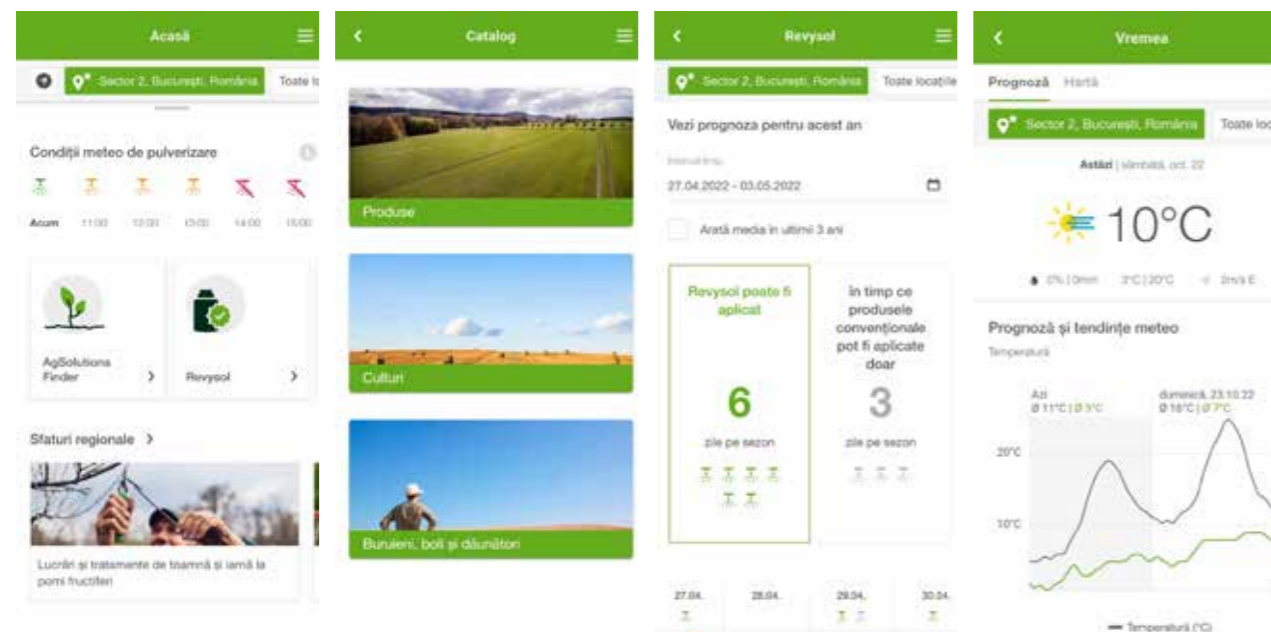

Capitolul 12

AgAssist	214 - 215
AgSolutions Finder	216 - 217

Soluții digitale de la
BASF pentru
agricultura viitorului

12 Soluții digitale de la BASF pentru agricultura viitorului | AgAssist

Aplicația AgAssist – asistentul tău digital

Dintre soluțiile digitale pentru agricultura viitorului face parte și AgAssist, aplicație mobilă disponibilă direct pe smartphone sau tabletă, atât online, cât și offline. Este o soluție mobilă excelentă care vă ajută să vă protejați culturile și pe care o puteți personaliza astfel încât să vă ofere doar informațiile care vă interesează.

Aplicația AgAssist pune la dispoziție o gamă largă de informații. Pe de-o parte, sunteți la curent cu detalii despre

soluțiile și produsele BASF, dar și recomandări privind folosirea specifică a produselor în funcție de locația setată. Pe de altă parte, datorită setării de locație și pragului personal, primiți prognoze meteo regionale și individuale, avertismente privind riscul de boală, știri și noutăți conform zonei setate.