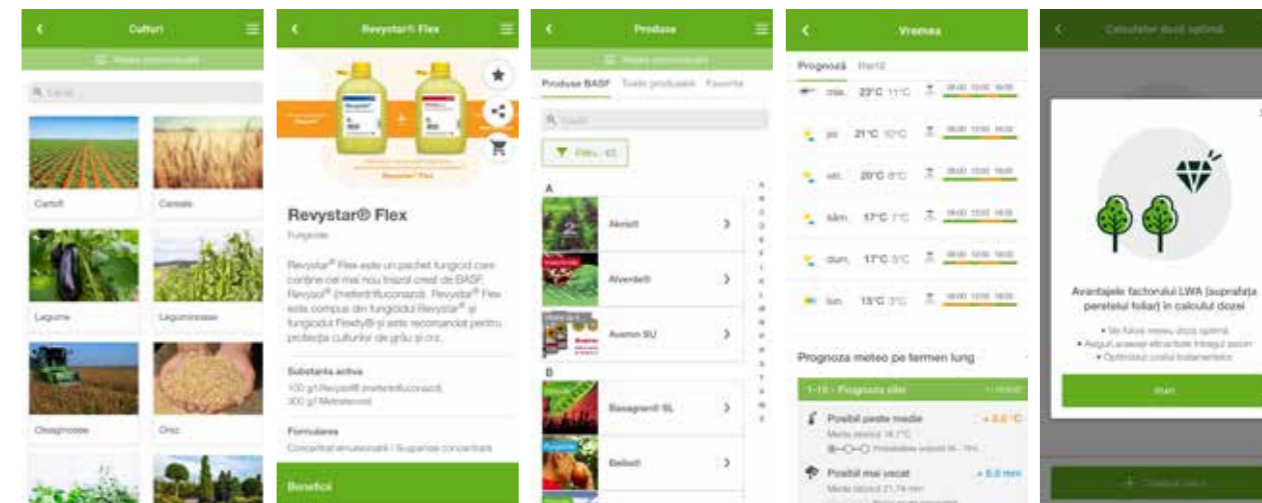

Dintre soluțiile digitale pentru agricultura viitorului face parte și AgAssist, aplicație mobilă disponibilă direct pe smartphone sau tabletă, atât online, cât și offline. Este o soluție mobilă excelentă care vă ajută să vă protejați culturile și pe care o puteți personaliza astfel încât să vă ofere doar informațiile care vă interesează.

Aplicația AgAssist pune la dispoziție o gamă largă de informații. Pe de-o parte, sunteți la curent cu detalii despre

soluțiile și produsele BASF, dar și recomandări privind folosirea specifică a produselor în funcție de locația setată. Pe de altă parte, datorită setării de locație și pragului personal, primiți prognoze meteo regionale și individuale, avertismente privind riscul de boală, știri și noutăți conform zonei setate.

Pentru ca aplicația să fie cât mai eficientă și utilă, puteți marca drept favorit tipul de conținut care vă interesează și veți avea acces mai rapid la aceste secțiuni, transformând, astfel, aplicația în asistentul dumneavoastră personal care vă prezintă doar informațiile de interes.

Beneficii:

- O soluție mobilă și ușor de folosit care vine în ajutor cu recomandări despre produse agricole, dar și cu informații specifice locației setate;
- Aveți acces la aplicație de oriunde ați fi, fie că sunteți conectat sau nu la internet;
- Oferă posibilitatea de a vă personaliza tipul de conținut în funcție de ariile de interes;
- Sunteți cu un pas înaintea vremii, datorită prognozei meteo primită din timp direct pe aplicație;
- Sunteți mereu pregătit datorită recomandărilor și sfaturilor personalizate pentru tipul dumneavoastră de cultură;
- Aveți la îndemână întreg catalogul cu produsele și recomandările BASF.
- Știți care este momentul optim de aplicare a produselor.