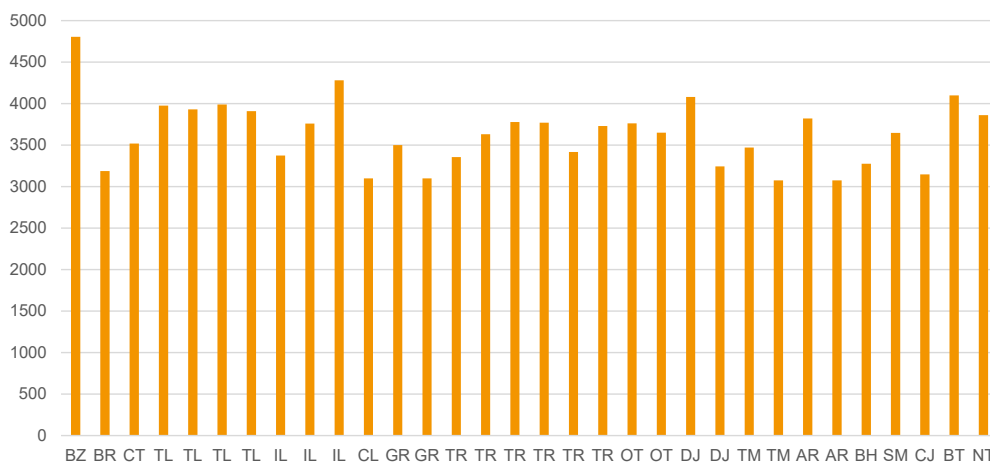

7

Semințe de floarea-soarelui

Acordis CLP

Hibrid de floarea-soarelui Clearfield® Plus semitardiv cu producții ridicate și un pachet complet de toleranțe la boli

- **Hibrid cu conținut ridicat de ulei**, pentru tehnologie intensivă
- **Toleranță genetică la *Orobancha* (A > F)**
- Hibrid foarte viguros, **cu o dezvoltare rapidă în primăvară**
- **Pachet solid de toleranțe la boli**
- **Caracteristica plantelor:**
  - Vigoare timpurie: Excelentă
  - Înălțimea plantei: Mediu înaltă
  - Toleranță la cădere: Ridicată
- **Control puternic și flexibil al buruienilor** prin utilizarea erbicidului Pulsar® Plus
  - Doza de aplicare a erbicidului Pulsar® Plus poate fi adaptată în funcție de stadiul de dezvoltare al buruienilor, nivelul de infestare și de prezența buruienilor greu de combătut
  - Combatere robustă și de încredere a buruienilor în postemergență

Acordis CLP – producții pe județe (kg/ha)

*rezultate de producție din România în anul 2021.